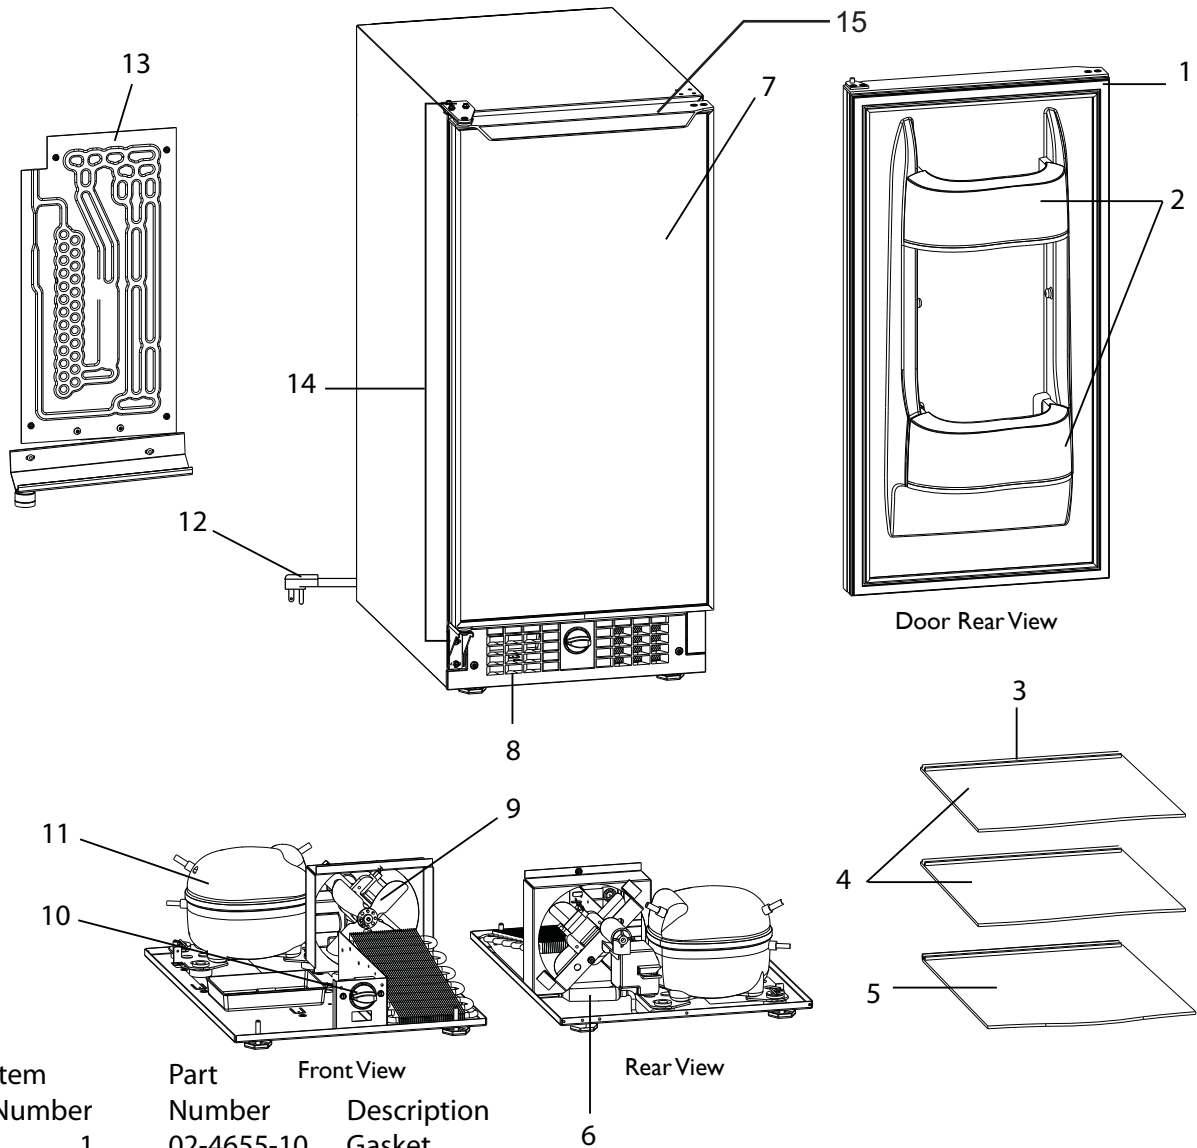

SCR33
User's Manual
Service Parts

Item Number	Part Number	Front View Description	Rear View
1	02-4655-10	Gasket	
2	02-4655-04	Door shelf	
3	02-4655-08	Edge trim	
4	02-4655-05	Shelf	
5	02-4655-11	Crisper	
6	02-4655-02	Dryer	
7	02-4655-12	Hinge assembly	
8	02-4655-14	Grill	
9	02-4655-16	Fan motor and blade	
	02-4655-03	Fan blade	
10	02-4655-07	Control, includes knob	
11	02-4655-06	Compressor	
12	02-4655-01	Power cord	
13	02-4655-09	Evaporator	
14	02-4655-13	Door	
15	15-0731-03	Label, door handle	