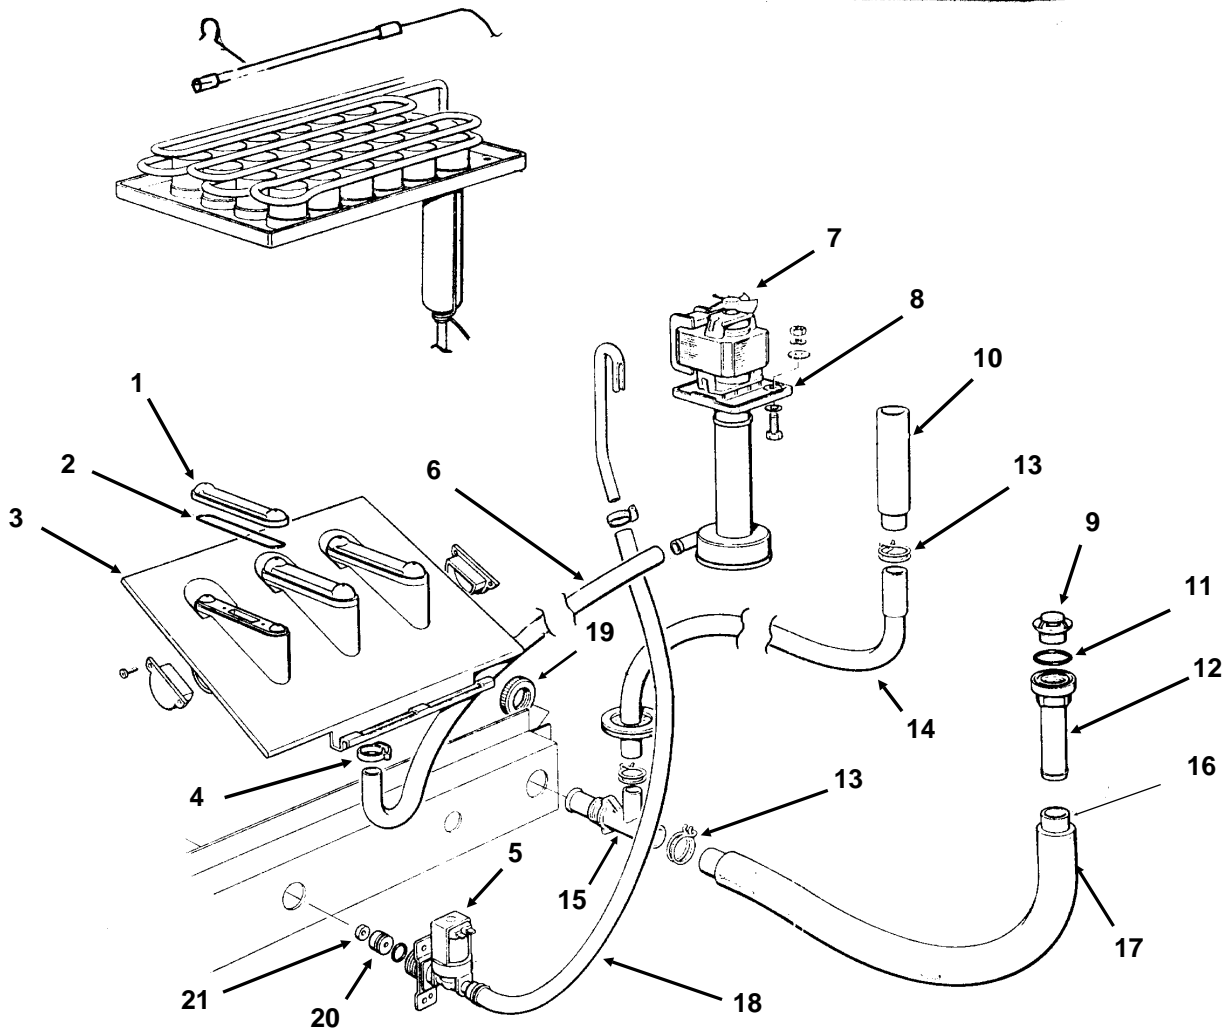

CS60 Service Parts CABINET

ITEM NUMBER	PART NUMBER	DESCRIPTION
1.	0701939-03	Top panel
2.	0784378-00	Insulation
2a.	0742033-00	Cover
3.	0721455-00	Brace
4.	0660468-00	Upper Door Frame
5.	0792009-06	Door
6.	0660286-00	Door Bushing (4)
7.	0784169-09	Curtain
8.	0701937-09	Front panel,
9.	0660466-00	Leg
	0660516-00	Leg spacer
10.	0660258-01	Leg Leveler

ITEM NUMBER	PART NUMBER	DESCRIPTION
11.	0701945-01	Lower back panel,
12.	0702179-00	Back panel
13.	0470000-03	Screw
14.	0470002-00	Screw
15.	0732017-00	Bin Thermo Bracket
16.	0781306-20	Unit frame
17.	F060498-01	Storage Bin Assembly
18.	0742101-03	Pump bracket
	0669469-01	Curtain bracket
19.	02-3253-01	Scoop
20.	0721451-04	Front plate

CS60 Service Parts

Water System

ITEM NUMBER	PART NUMBER	DESCRIPTION	ITEM NUMBER	PART NUMBER	DESCRIPTION
1.	0660519-02	Spray nozzle	13.	0460004-00	Hose Clamp
2.	0640041-20	Gasket	14.	0610159-02	Drain tube
3.	0793129-02	Spray system (complete)	15.	0660224-00	Drain Fitting
4.	0650499-01	Hose Clamp	16.	0610148-11	Bin Drain Hose
5.	A32405-001	Inlet Water Valve	17.	0744014-05	Drain Hose Insul.
6.	0610166-00	Hose, Pump To Jets	18.	0743118-06	Supply Hose, 680mm
7.	0660463-02	Pump Fan	19.	0660535-00	Ring Nut
8.	A32588-020	Water Pump	20.	no number	part of item 5
9.	0660211-01	Drain Top	21.	no number	part of item 5
10.	0660387-01	Stand pipe	Not Shown,		
11.	0640134-00	O-ring	22.	0533238	Inlet Water
12.	0660219-01	Drain Tube Fitting			Adaptor (optional)